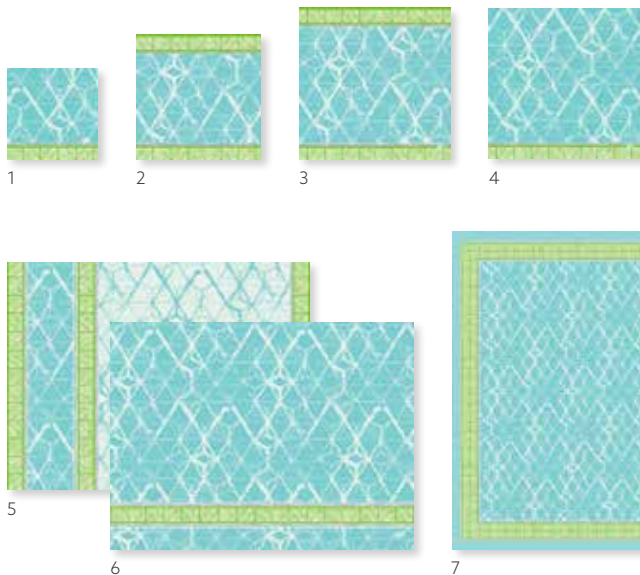

NR.	ART.-NR.	EDEKA	BESCHREIBUNG	PACK					ecoecho
1	195819	4690991006	Zelltuch-Serviette, 3-lagig, 24 x 24 cm	20 x 50	•	•	•	•	
2	195821	4690950005	Zelltuch-Serviette, 3-lagig, 33 x 33 cm	4 x 250	•	•	•	•	
	195820	4690920004	Zelltuch-Serviette, 3-lagig, 33 x 33 cm	10 x 50	•	•	•	•	
3	195822	4690969009	Zelltuch-Serviette, 3-lagig, 40 x 40 cm	4 x 250	•	•	•	•	
4	195823	4690988000	Klassik-Serviette, 40 x 40 cm	6 x 50	•	•	•	•	

NR.	ART.-NR.	EDEKA	BESCHREIBUNG	PACK					ecoecho
5	195824	4690993002	Dunisoft® Serviette, 40 x 40 cm	6 x 60	•	•	•	•	
6	195825	4691056005	Dunichel® Tischset, 30 x 40 cm	5 x 100	•	•	•	•	
7	195826	4691018003	Papier-Tischset, 30 x 40 cm	4 x 250	•	•	•	•	
8	195827	4691040000	Dunisilk® Mitteldecke, 84 x 84 cm	5 x 20	•	•	•	•	
9	195829	4691032009	Dunichel® Tête-à-Tête-Tischläufer, 0,4x24m	4 x 1	•	•	•	•	

SHIBOURI

FARBlich KOMBINIERBAR MIT

KIWI

MINT BLUE

DUNKELBLAU

NR.	ART.-NR.	EDEKA	BESCHREIBUNG	PACK					ecoecho
1	192122	4364486003	Zelltuch-Serviette, 3-lagig, 24 x 24 cm	20 x 50	•	•	•	•	
2	192104	4294769007	Zelltuch-Serviette, 3-lagig, 33 x 33 cm	10 x 50	•	•	•	•	
	192106	4364493001	Zelltuch-Serviette, 3-lagig, 33 x 33 cm	4 x 250	•	•	•	•	
3	192123	4364487006	Zelltuch-Serviette, 3-lagig, 40 x 40 cm	4 x 250	•	•	•	•	
4	192135	4364532005	Dunisoft® Serviette, 40 x 40 cm	6 x 60	•	•	•	•	

NR.	ART.-NR.	EDEKA	BESCHREIBUNG	PACK					ecoecho
5	192096	4364495007	Papier-Tischset, 30 x 40 cm	4 x 250	•	•	•	•	
6	192095	4364517006	Dunichel® Tischset, 30 x 40 cm	5 x 100	•	•	•	•	
7	192058	4364516003	Dunisilk® Mitteldecke, 84 x 84 cm	5 x 20	•	•	•	•	
	192056	4364228009	Dunichel® Mitteldecke, 84 x 84 cm	5 x 20	•	•	•	•	
8	192110	4364481008	Dunichel® Tête-à-Tête-Tischläufer, 0,4 x 24 m	4 x 1	•	•	•	•	