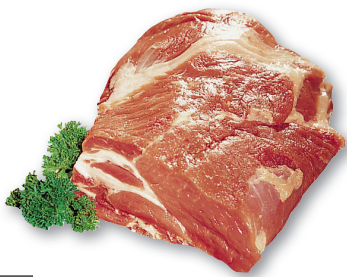

gültig vom 27.01. - 08.02.2025

Griechenland

6429005
Lammkotelett
Neuseeland
in Scheiben
geschnitten
Griechenkotelett
reformed
gefroren
ca. 20 Stück x 70 g
ca. 1,4 kg

kg

brutto 18.18

16.99

6681902
Schweinehals
ohne Bein
frisch
ca. 2,5 kg

kg

brutto 5.87

5.49

6681926
Schweinelachse
frisch
ca. 3 kg

kg

brutto 5.87

5.49

6857600
Lammkeule
Neuseeland
mit Röhrenknochen
gefroren
ca. 1,8 kg