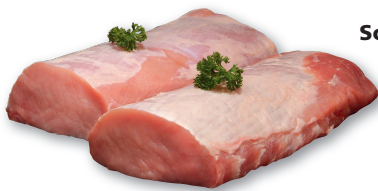

gültig vom 27.01. - 08.02.2025

Griechenland

6429005
Lammkotelett
Neuseeland
in Scheiben
geschnitten
Griechenkotelett
reformed
gefroren
ca. 20 Stück x 70 g
ca. 1,4 kg

kg

brutto 18.18

16.99

6681902
Schweinehals
ohne Bein
frisch
ca. 2,5 kg

kg

brutto 5.87

5.49

6681926
Schweinelachse
frisch
ca. 3 kg

kg

brutto 5.87

5.49

6857600
Lammkeule
Neuseeland
mit Röhrenknochen
gefroren
ca. 1,8 kg